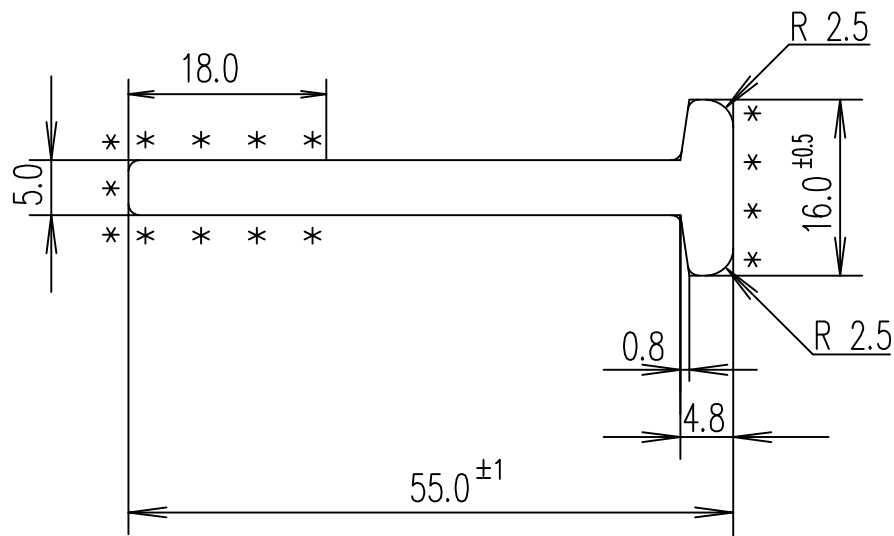

SCHEDA PROFILO

Scala 1:1

Peso: 2.51 kg/m²
Area: 320.5 mm²

WK55

* : Visible surface
Unquoted radii : R 1^{±0.5}
Unquoted sizes : ±0.3

c:\MASTER	Rilascio	Sostituisce versione del:	Scala: 1.5:1	Codice
	Data: 07.08.95	27.07.95	Qualità: St 37.2	639
	Visto:	.		