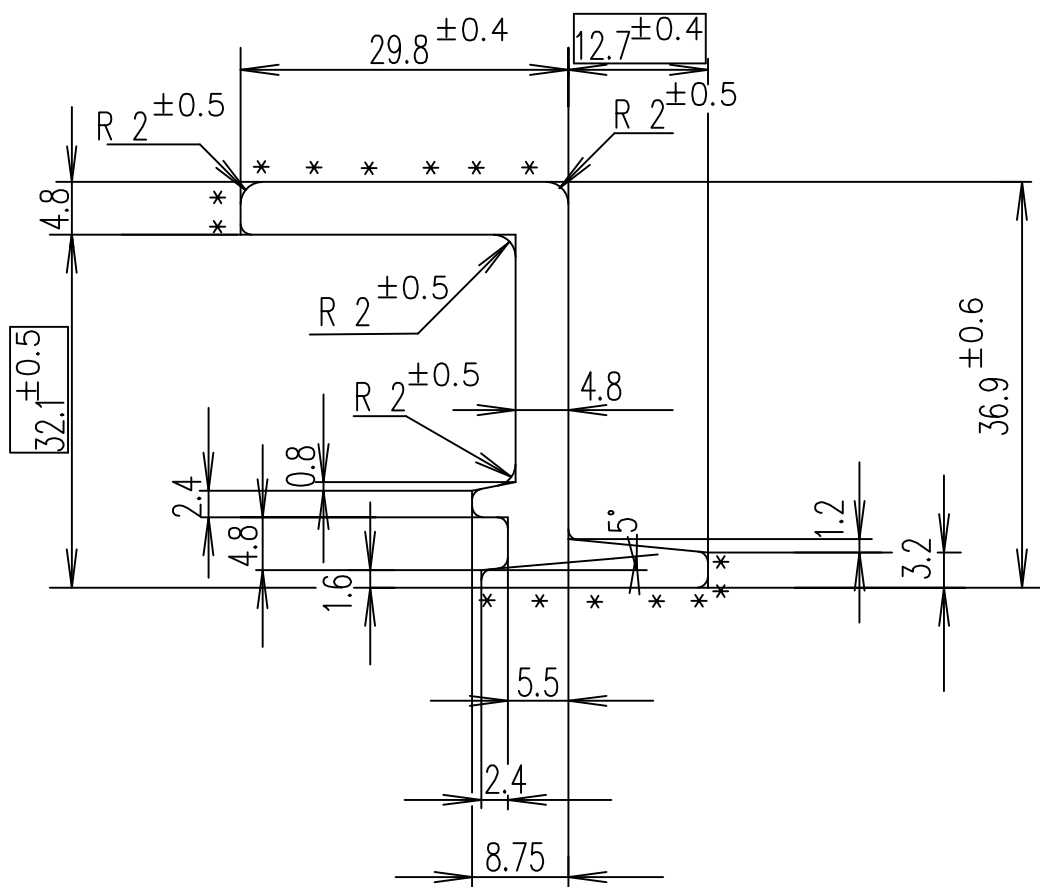

# SCHEDA PROFILO

Scala 1:1

IXX	=	6.5599	cm <sup>4</sup>
IYY	=	3.1057	cm <sup>4</sup>
ZXX	=	4.069	cm <sup>3</sup>
ZYY	=	1.630	cm <sup>3</sup>
PERIPH.	=	16.3	cm

n Critical dimension

\* : Visible surface

Unquoted radii : R 1 ± 0.5

Unquoted sizes : ± 0.3

Angularity : ± 1°

Peso: 2,86 kg/m<sup>2</sup>  
Area: 364 mm<sup>2</sup>

WH6

c:\MASTER	Rilascio	Sostituisce versione del:	Scala: 1,5:1	Codice
	Data: 29/09/'95	02/08/'95	Qualità: St37-2	629
	Visto:	08/08/'95		